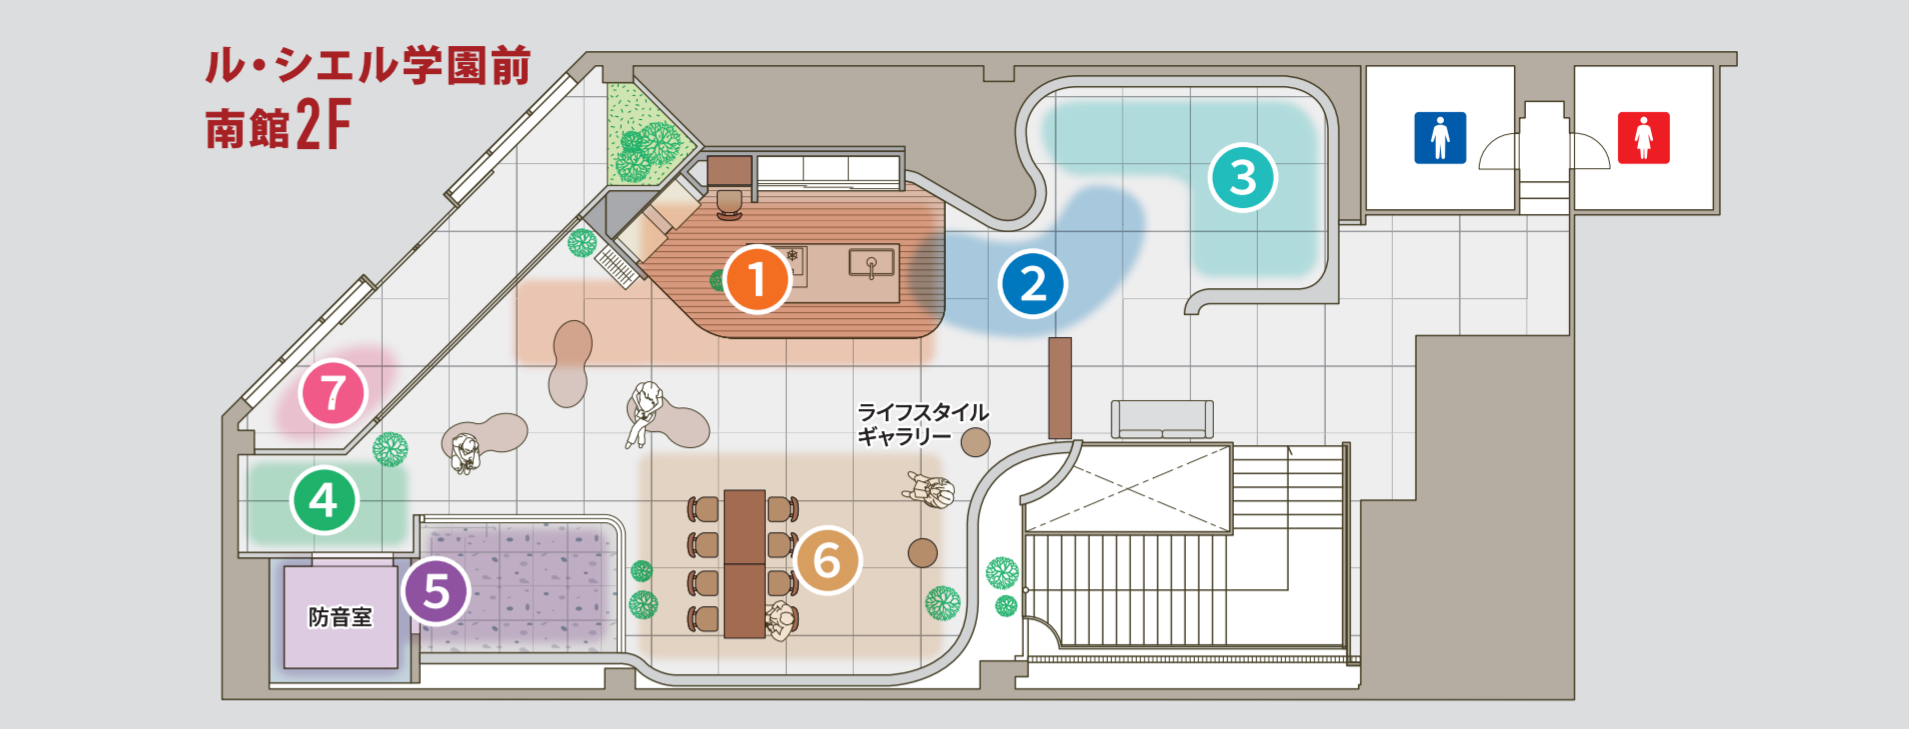

リノベーションで実現する快適マンション生活

参加無料

■ 5/30(土)
■ 10:30~11:30
■ 13:30~14:30

リノベーションの基本を詳しく解説いたします! 事前に準備しておくこと、メリットデメリットをご説明します。ご希望の方には個別相談も承ります。

「こんな人におすすめ」

- ✓古いマンションが使い勝手が悪くストレスが溜まっている方
- ✓戸建てからマンションへ住み替えを検討している方
- ✓住まいと暮らしにこだわりたい方
- ✓総額の予算について把握したい

■近鉄不動産 ニューイング社員

ワークショップ

参加費 3,000円

■ 5/15(金)
■ 10:30~11:30

お庭のバスケットアレンジ
お家のお庭で摘んだような小花達。バスケットに可愛くアレンジしましょう。

■アトリエブルーム 川上 えみ

参加費 4,800円

■ 5/15(金)
■ 13:30~14:30

人気急上昇のギャザリング教室 (少人数制)
落ち着いた色合いの春の生花を使い、土を落として束ねる新しい園芸技法を丁寧に指導します。

※4/24(金)開催のセミナーと同内容となります。

■あおき式園芸手法 サロンドルボ 辻合 由紀

後日 不動産鑑定士による「空き家活用」個別相談も承ります。

中古マンション情報を希望の方で、情報をご入用の方はお申し込みの際に希望地域や予算をお伝えください。

身体を労わる養生漢方茶

参加費 3,000円

■ 5/8(金)
■ 13:30~14:30

最近なんとなく体調がすっきりしない方へ。東洋医学の体質の考え方をもちに、台湾漢方茶を飲み比べながら自分に合うお茶と養生を見つけていきましょう。

■持ち物: 保温タイプの水筒をお持ちの方はお茶を入れて帰っていただけます! (200mlほど)

■Beauty salon Enchant 中村 夏乃

多肉植物

参加費 各2,000円

~初めてのちまみ寄せ~

■ 5/23(土)
■ 10:30~12:00/13:00~14:30

小さなプリキコップに、多肉植物を1本ずつ丁寧に植えていきます。

サイズ: 約直径6.5×高さ9cm

※2回とも同内容となります。

■手しごと kinoco

アロマとミネラルで整える認知症に備えるセルフケア

参加費 各1,000円

■ 5/29(金)
■ 10:30~12:00/13:30~15:00

香りは「脳」に直接働きかける唯一の感覚です。香りと五大栄養素であるミネラルの体への大切さをお伝えします。

※2回とも同内容となります。

■エッセンシャルオイルスタイリスト 乾 美幸

6年前、病気がきっかけでドレラのアロマと出会う。ミネラル摂取とアロマオイルでケアしながら、自身の健康も叶い長年悩んでいた花粉症も軽減。以降セルフケアの大切さをお伝えする日々を送る。

■手しごと kinoco

ライフスタイルの提案をコンセプトにした“体感型のショールーム”です。

1. **1 上質な暮らしエリア**
   「毎日をもっと美しく。見て納得の理想のライフスタイル」最新キッチンの展示や人気の住設機器など、空間づくりも含めて、家事効率を最大化する「家事楽スペース」をご提案します。
2. **2 便利で快適なIoTエリア**
   「一歩先の『当たり前』スマートホームライフ」IoT機器の活用を通して、暮らしをより便利に、省エネ対策でスマートに。賢く暮らすための様々な機器をご紹介します。
3. **3 安心・安全の防災エリア**
   「もしもの際の備えをもっと身近に」災害時のリスクに備え、命や生活を守る防災対策をご紹介します。防災アイテムの展示やわが家のカンタン耐震診断コーナーも併設しています。

1. **4 補助金情報コーナー**
   「賢い住まいづくりの味方。最新の補助金活用術をプロが解説」現在のお住まいやお住み替えの検討地域の各種補助金をご紹介します。知らなければ損をする新築・リフォームの補助金制度の活用術をご案内します。
2. **5 体感・コトエリア**
   「カタログでは分からない五感で楽しむ最新技術」実際に見て、触れて。様々な体験ができるスペースをご用意。趣味も仕事も心ゆくまで楽しめる防音室や、体内リズムに合わせて変化するサーカディアンリズム照明、結露体感機など実物をご体感ください。
3. **6 相談サロン・イベントエリア**
   「話して、聞いて。暮らしの知恵が共有できる【ぷらっとHOME】」ご来場の皆様との交流拠点。住まいに関する様々なお悩みにワンストップでご対応します。住まいに関する情報発信やセミナー等を継続的に開催してまいります。
4. **7 インフォメーションコーナー**
   「住まいに関する情報をここから発信」大型モニターや透過性ウィンドディスプレイで様々なイベント情報や店舗情報などをご案内します。

GWはライブを楽しもう

■ 5/1(金)
■ 開場10:45、開演11:00~12:00
■ 開場14:45、開演15:00~16:00

午前の部: 「大人の情熱タンゴライブ」あの「金関環タンゴカルテット」がやってくる! 親しみやすいタンゴの名曲を、明るく軽やかな演奏でお届けします。

午後の部: 「陽気なラテンライブ」パーカッションを加えたどなたでも楽しめる陽気なラテンライブです。皆さんご存じの曲も飛び出しますよ! 楽しみに。

学園前ショールーム 見学会 **防音室をご紹介します**

参加費 各500円

北館開催

左記の4人が今年も午前の部に出演! 午後の部は、パーカッション 藤重成美(くらしげなるみ)さんと宮川さんと、安藤さんの、トリオのユニットです。

ヴァイオリン: 金関環 (かなせき たまき)
ヴァイオリン: 安藤歌那 (あんだう かな)
コントラバス: むねたけまさひろ
ピアノ: 宮川真由美 (みやかわまゆみ)

映画上映 「35年目のラブレター」

参加費 各500円

北館開催

■ 5/2(土)
■ 開場10:00、開演10:15~12:15
■ 開場13:00、開演13:15~14:15

文字の読み書きができないまま大人になった男性が、妻への感謝を伝えるため定年後に夜間中学へ通い、自筆のラブレターに挑戦する実話に基づく奈良が舞台の感動作。住まいと暮らしのぷらっとHOME10周年記念イベントに、ご本人「西畑保」さんのトークショーを開催した記念の一作。

■出演 笑福亭鶴瓶 原田知世 重岡大毅 上白石萌音 他 ©2025「35年目のラブレター」製作委員会

学園前ショールーム 見学会 **防音室をご紹介します**

快適な住まいと暮らしと補助金

■ 5/22(金)
■ 13:30~15:00

第一部: 「家事の「時短」と将来の「健康」を叶える!」家事の負担、将来の健康への不安などの悩みを、最新の水まわり設備が解決! 「きれいな除菌水」による家事の時短や、健康管理ができる最新トイレなど、暮らしをアップグレードするヒントをご紹介します。

■講師 TOTO株式会社

第二部: 「補助金を使って快適な住まいに!」補助金を使って上手にリフォーム。省エネでエコな住まいは、夏も冬も快適です。

■講師 近鉄不動産 ニューイング 学園前

参加特典 **浴室ブラシ** ※1家族1つ限り。

学園前ショールーム 見学会 **上質な暮らしの提案**

参加無料

北館開催

人と街の可能性を拓く。 **近鉄不動産**